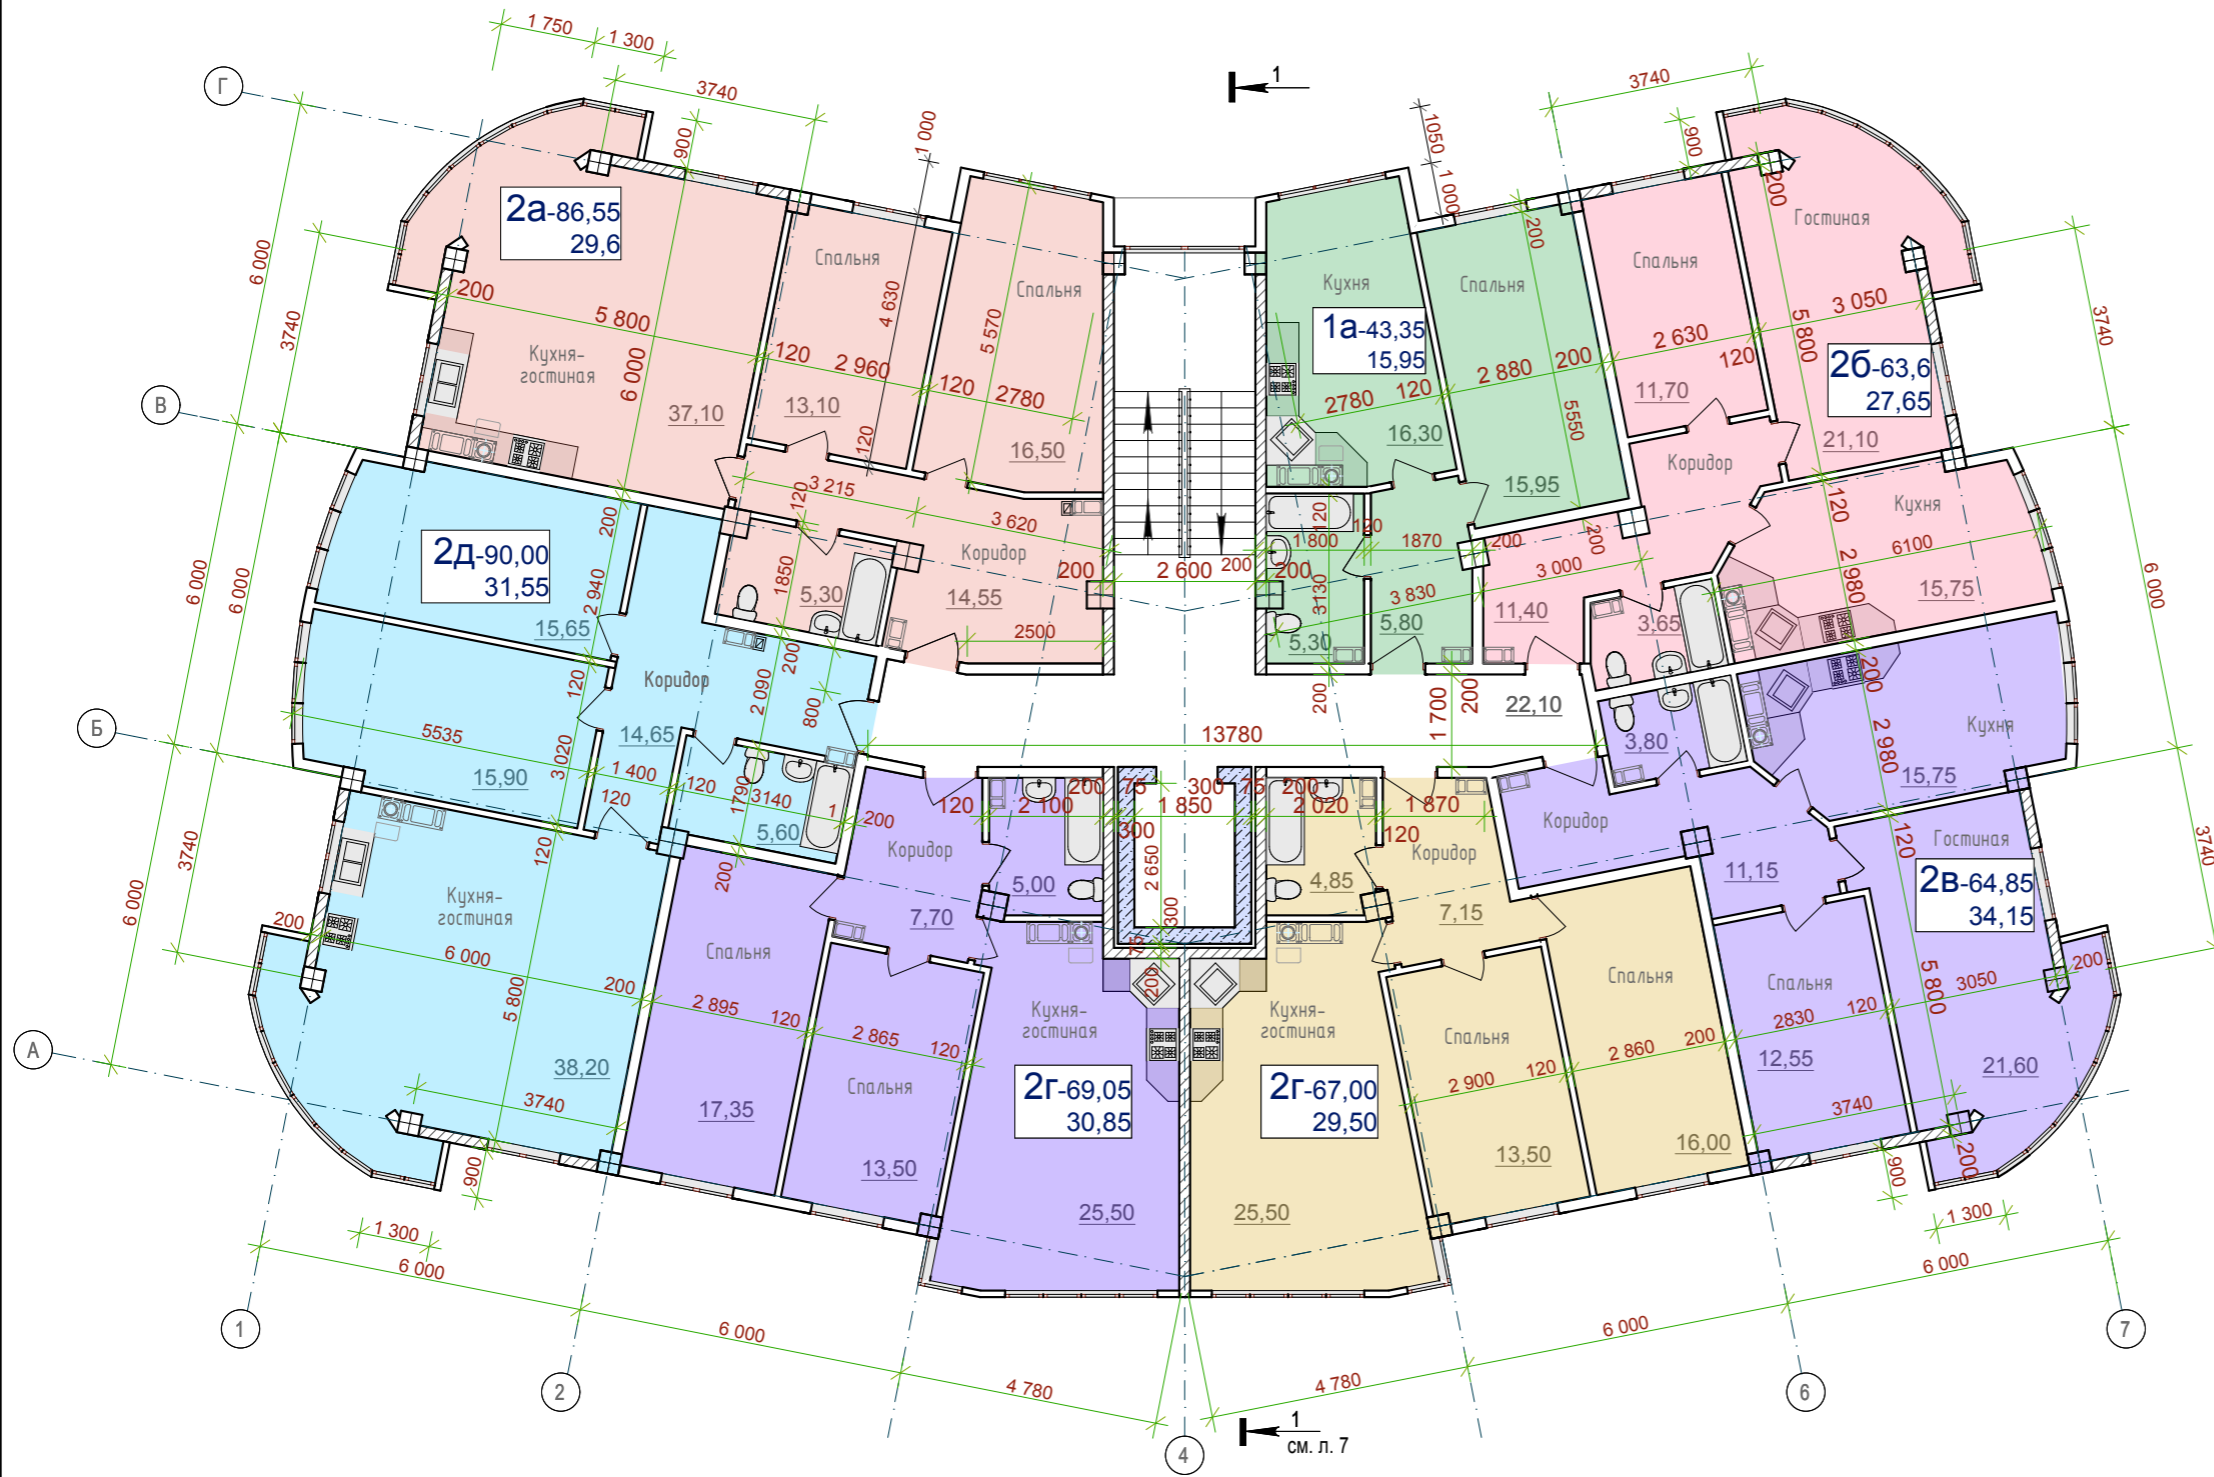

План на отм.3.300

						Группа многоквартирных жилых домов со встроенными помещениями и паркингом по адресу: г. Геленджик, ул. Курортная, №14 б			
Изм.	Кольца	Лист	Издок	Подпись	Дата				
Выполнил						Жилой дом №3 (по генплану)	Стодия	Лист	Листов
Проверил							П	3	
						План на отм.3.300			
Н.контр.									