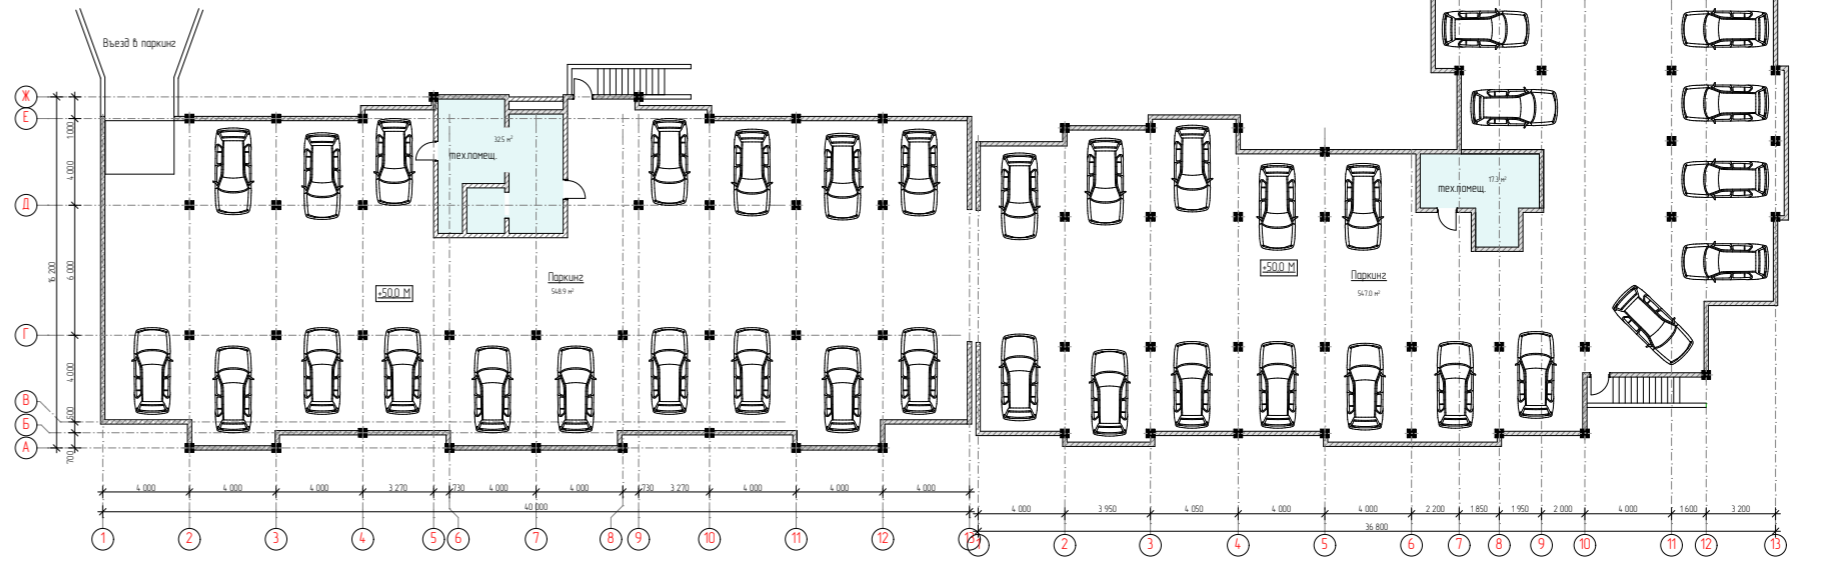

План подземного этажа Литер 2

вид на море

52/17-23-ЭП

Многоквартирный жилой дом с подземным паркингом по ул. Верхняя в г. Геленджике.

Изм.	Колуч.	Лист	№ док.	Подп.	Дата
	ГИП	С.Х.Караев			
	Нхонтроль	С.Х.Караев			
	Разработал				

Стадия	Лист	Листов
ЭП		

План подземного этажа Литер 2

Взаимн.Н  
Подпись и дата  
Инв. N подл