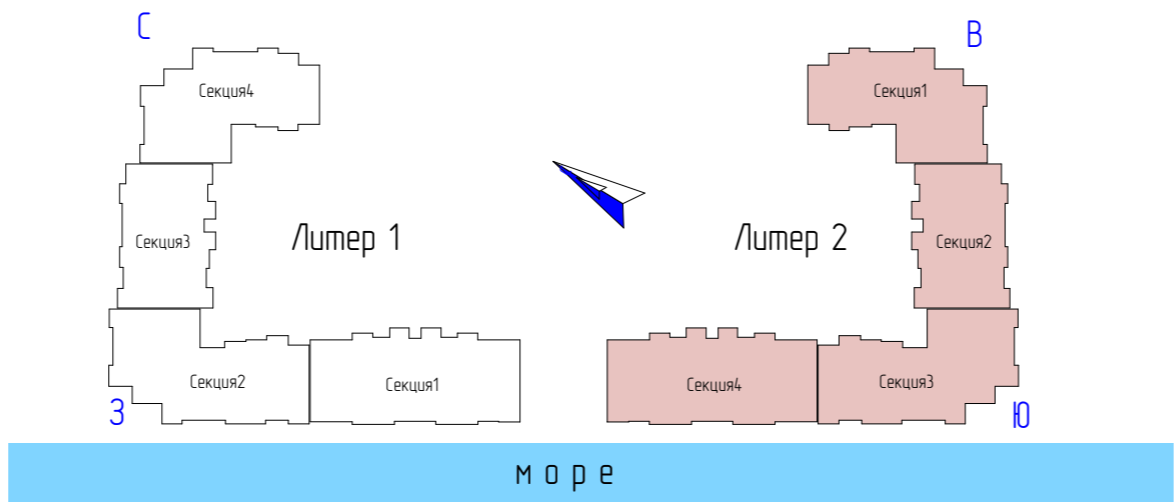

План подземного этажа Литер 2

вид на море

52/17-23-ЭП

Многоквартирный жилой дом с подземным паркингом по ул. Верхняя в г. Геленджике.

Изм.	Колуч.	Лист	№ док.	Подп.	Дата
	ГИП	С.Х.Караев			
	Нхонтроль	С.Х.Караев			
	Разработал				

Стадия	Лист	Листов
ЭП		

План подземного этажа Литер 2

Взаимн.Н  
Подпись и дата  
Инв. N подл