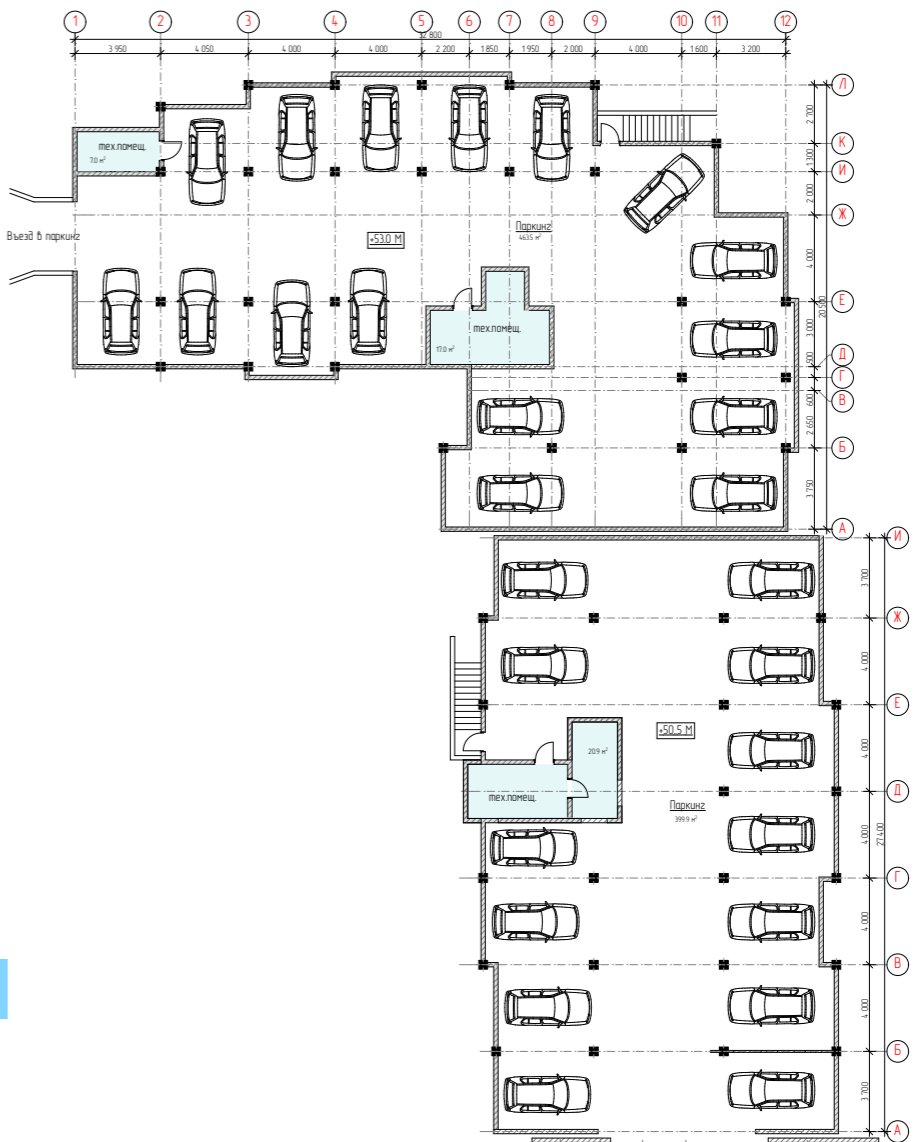

План подземного этажа Литер 2

вид на море

52/17-23-ЭП

Многоквартирный жилой дом с подземным паркингом по ул. Верхняя в г. Геленджике.

Изм.	Колуч.	Лист	№ док.	Подп.	Дата
	ГИП	С.Х.Караев			
	Нхонтроль	С.Х.Караев			
	Разработал				

Стадия	Лист	Листов
ЭП		

План подземного этажа Литер 2

Взаимн.Н  
Подпись и дата  
Инв. N подл