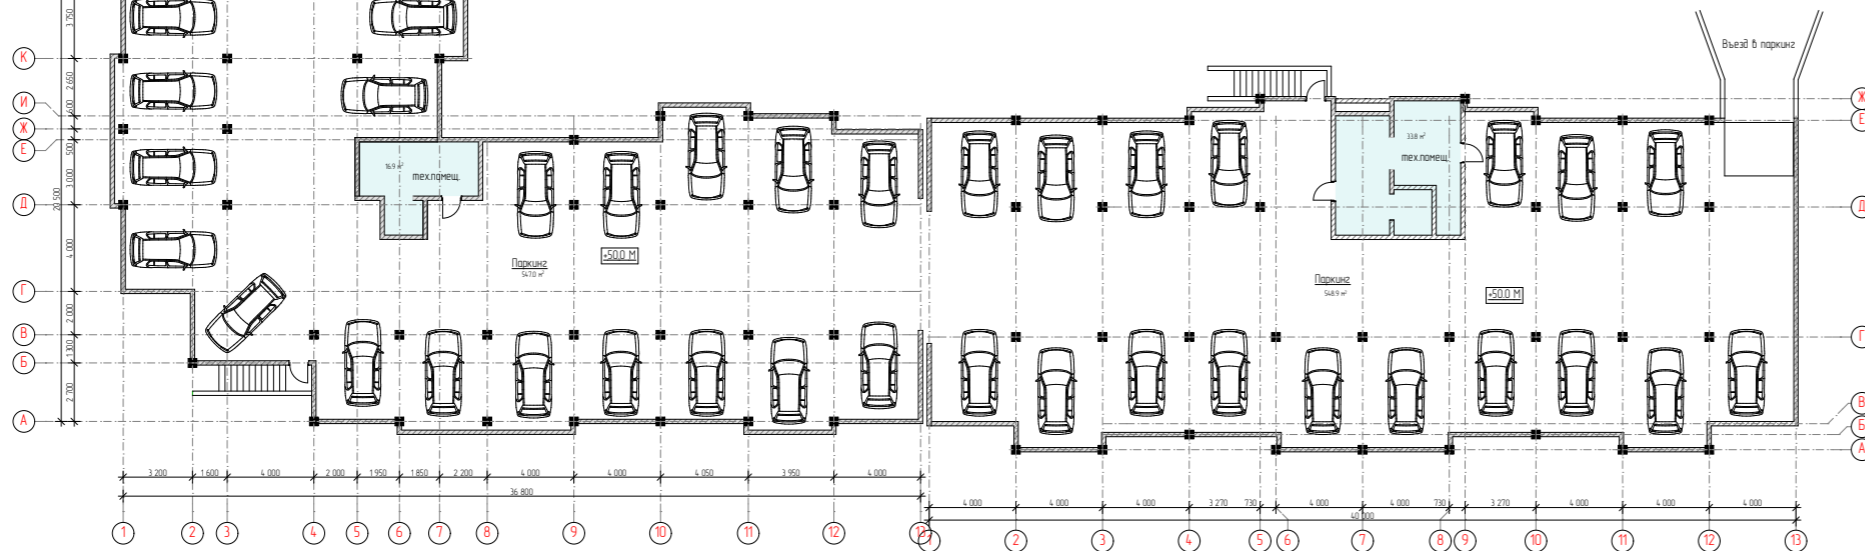

План подземного этажа Литер 1

вид на море

Взаимн.Н
Подпись и дата
Инв. N подл

Изм.	Колуч.	Лист	№ док	Подп.	Дата
	ГИП	С.Х.Караев			
	Нхонтроль	С.Х.Караев			
	Разработал				

52/17-23-ЭП

Многоквартирный жилой дом с подземным паркингом по ул. Верхняя в г. Геленджике.

Стадия	Лист	Листов
ЭП		

План подземного этажа Литер 1