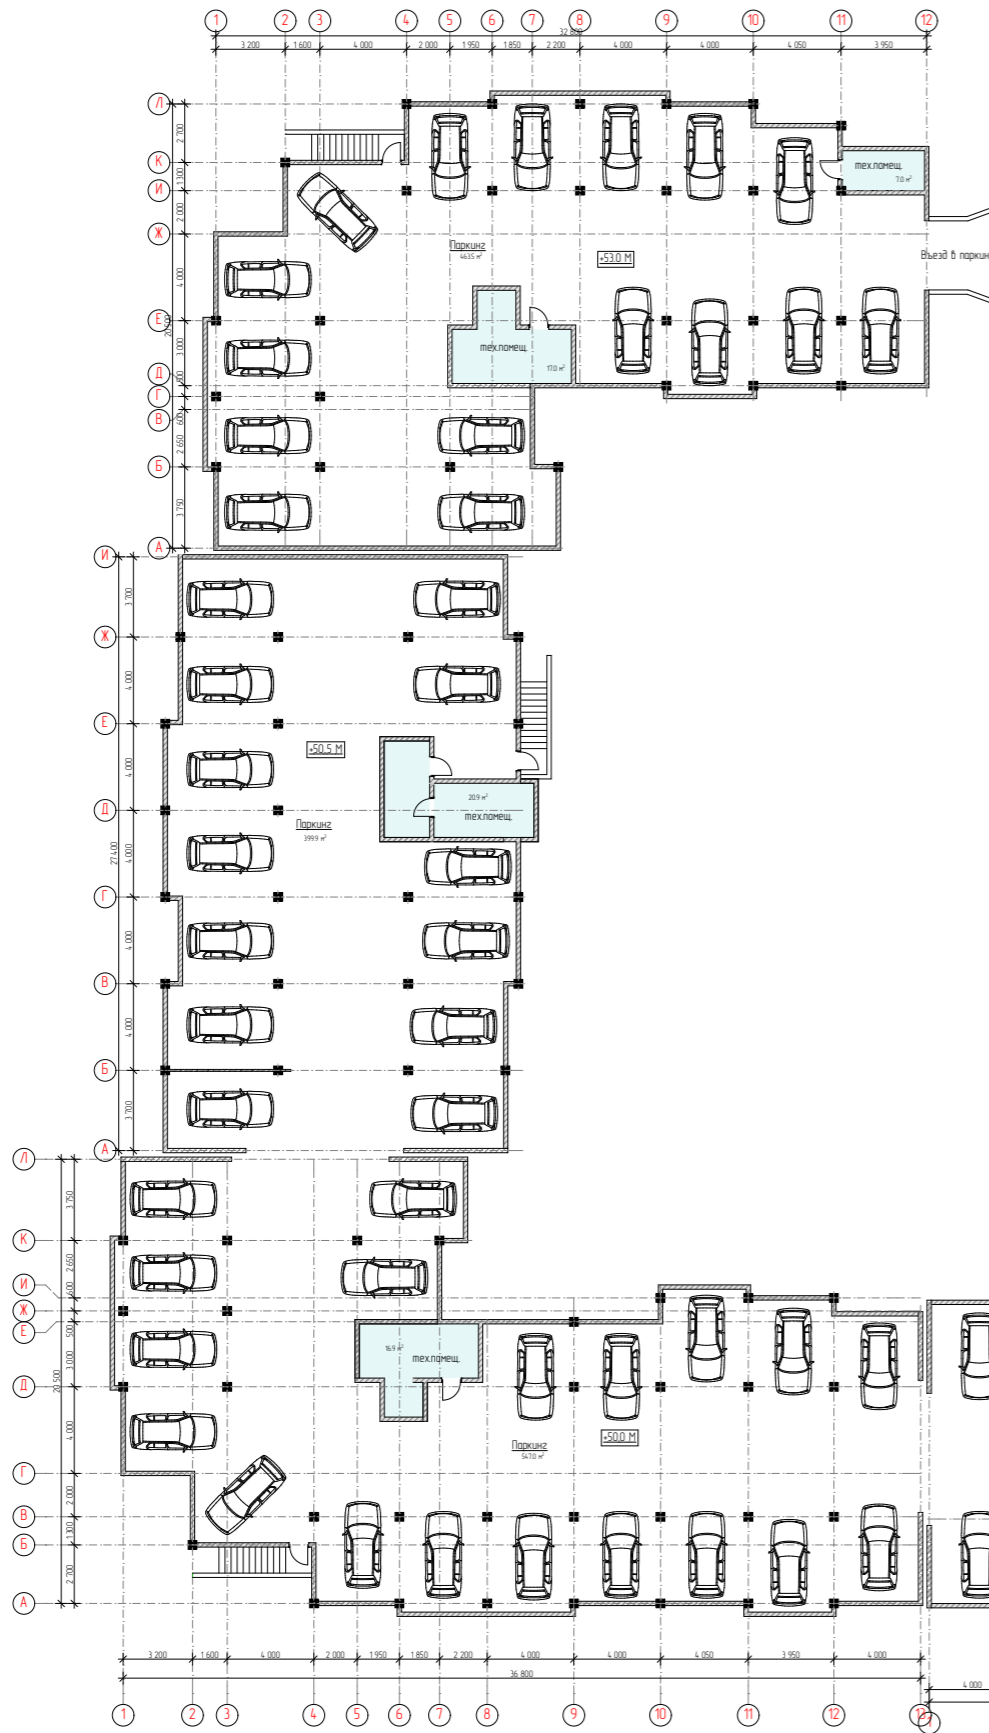

План подземного этажа Литер 1

вид на море

Взаимн.Н
Подпись и дата
Инв. N подл

Изм.	Колуч.	Лист	№ док	Подп.	Дата
	ГИП	С.Х.Караев			
	Нхонтроль	С.Х.Караев			
	Разработал				

52/17-23-ЭП

Многоквартирный жилой дом с подземным паркингом по ул. Верхняя в г. Геленджике.

Стадия	Лист	Листов
ЭП		

План подземного этажа Литер 1