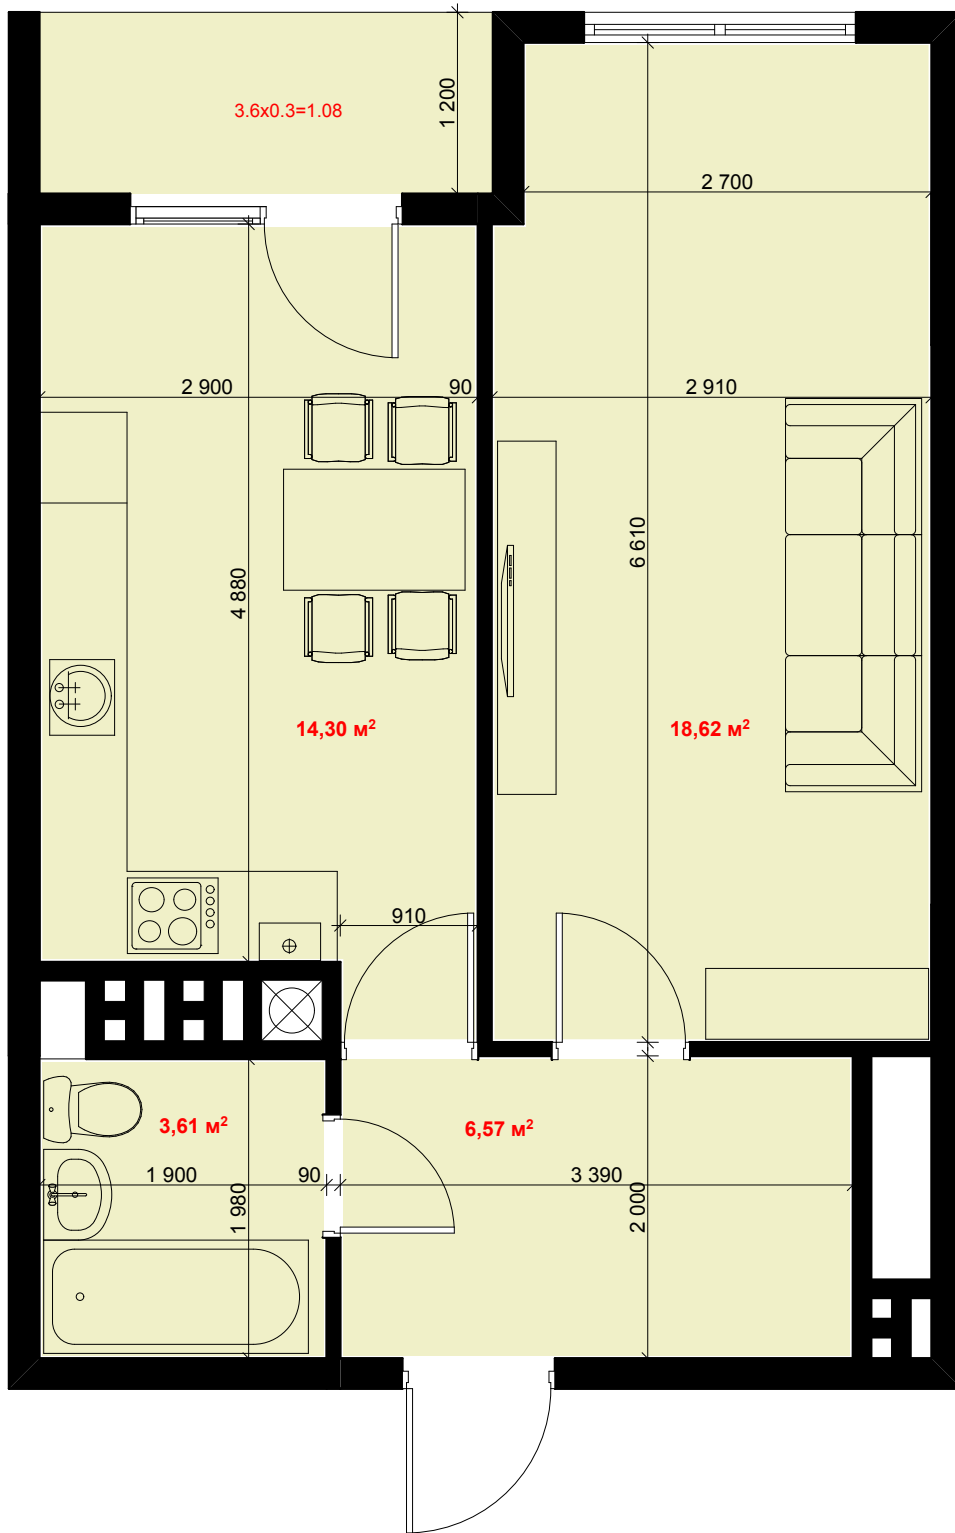

Квартиры № 5, 16, 27, 38, 49

Жилая площадь квартиры- 18.62  
Площадь квартиры- 43.10  
Общая площадь квартиры- 44.18