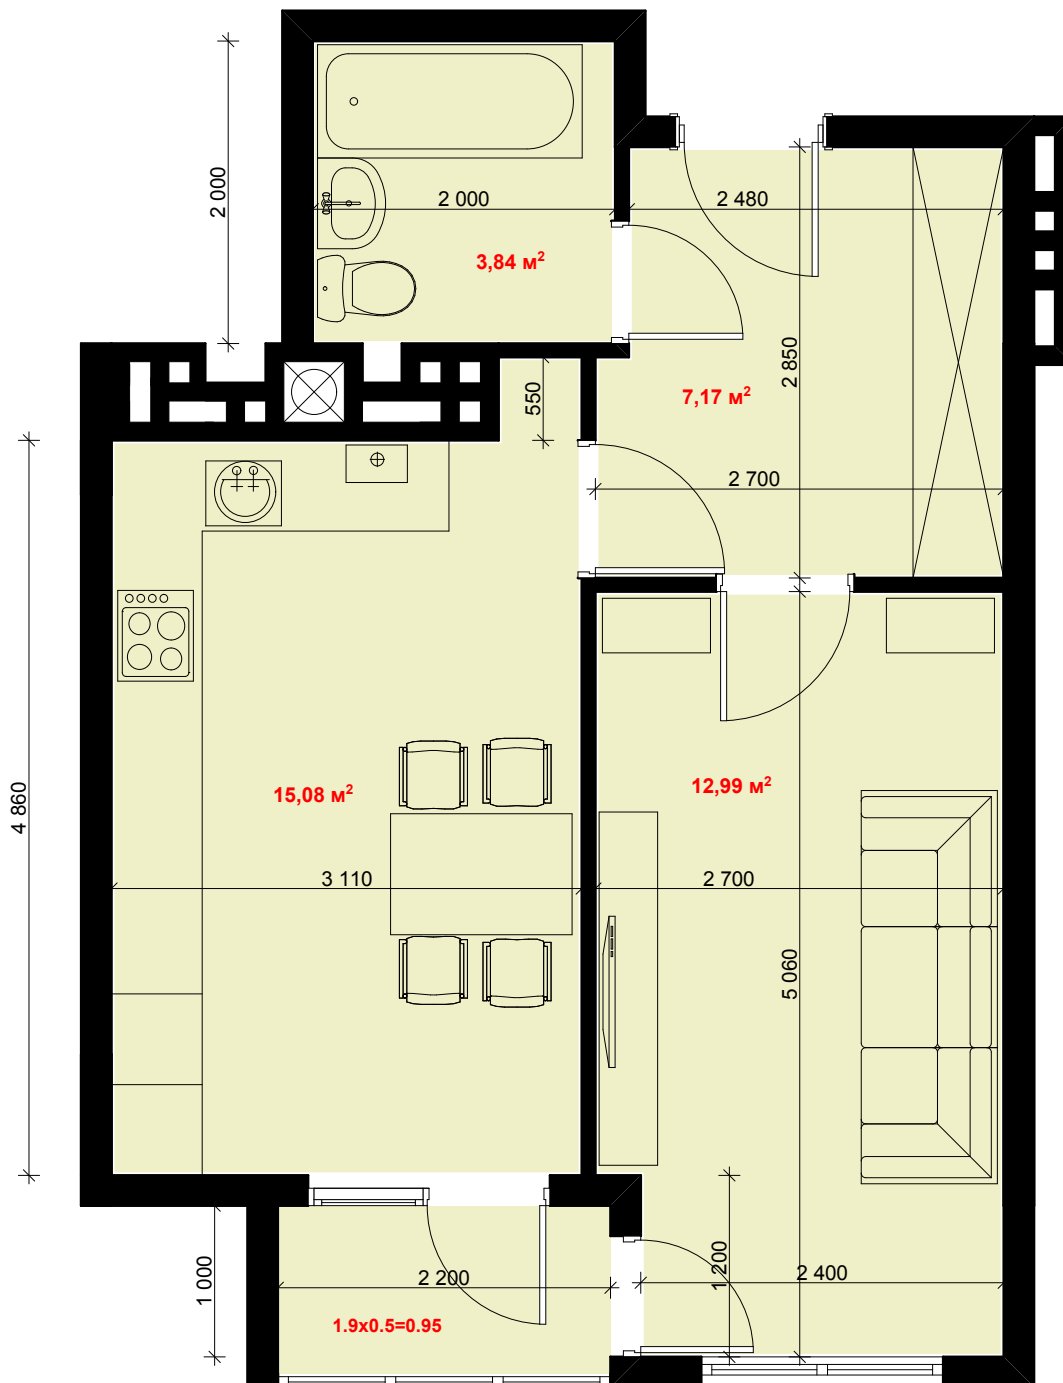

Квартиры № 10, 21, 32, 43, 54

Жилая площадь квартиры-	12.99
Площадь квартиры-	39.08
Общая площадь квартиры-	40.03