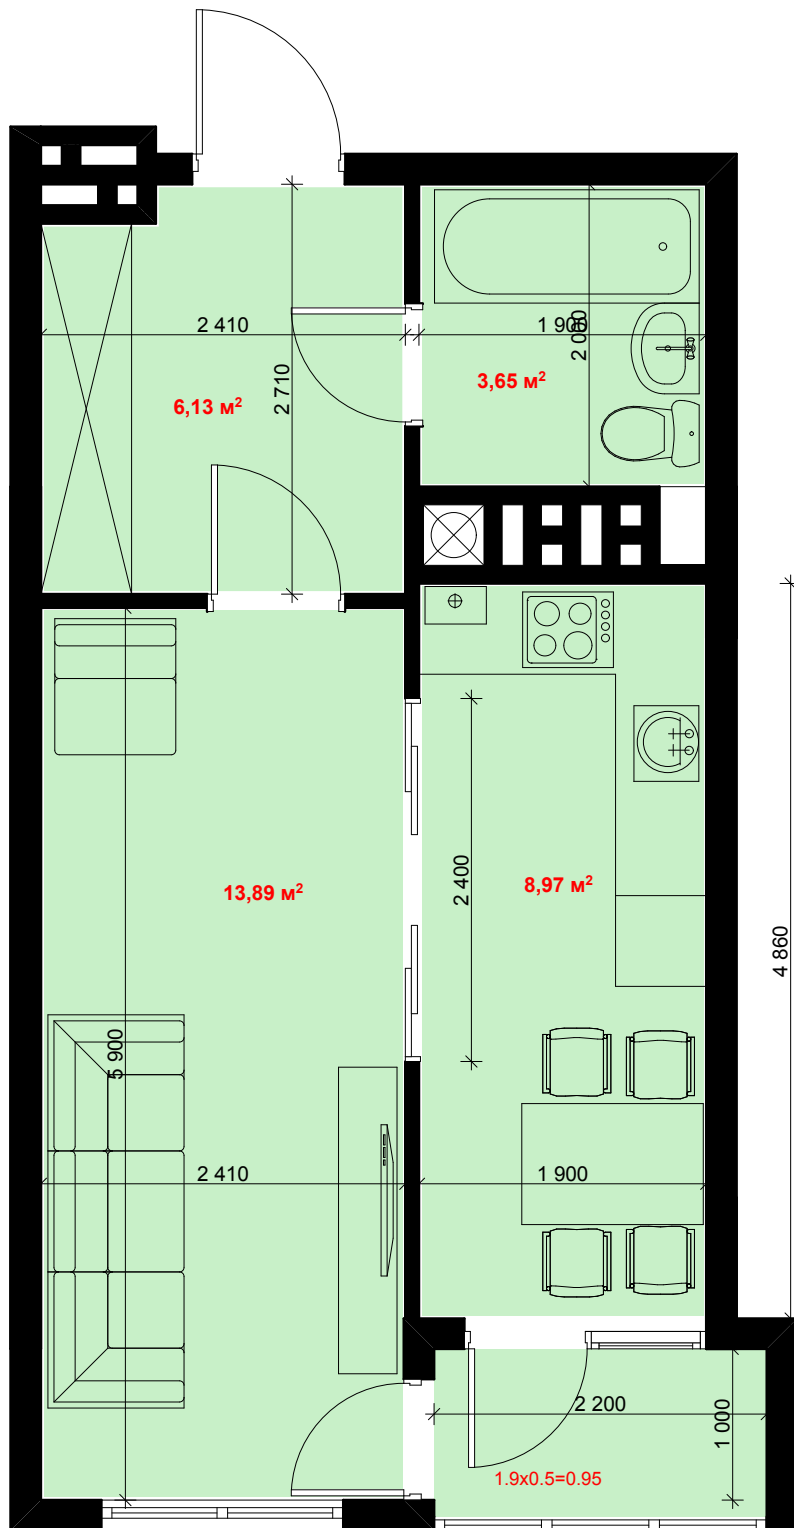

Квартиры № 2, 13, 24, 35, 46

Жилая площадь квартиры- 13.89
Площадь квартиры- 32.64
Общая площадь квартиры- 33.59