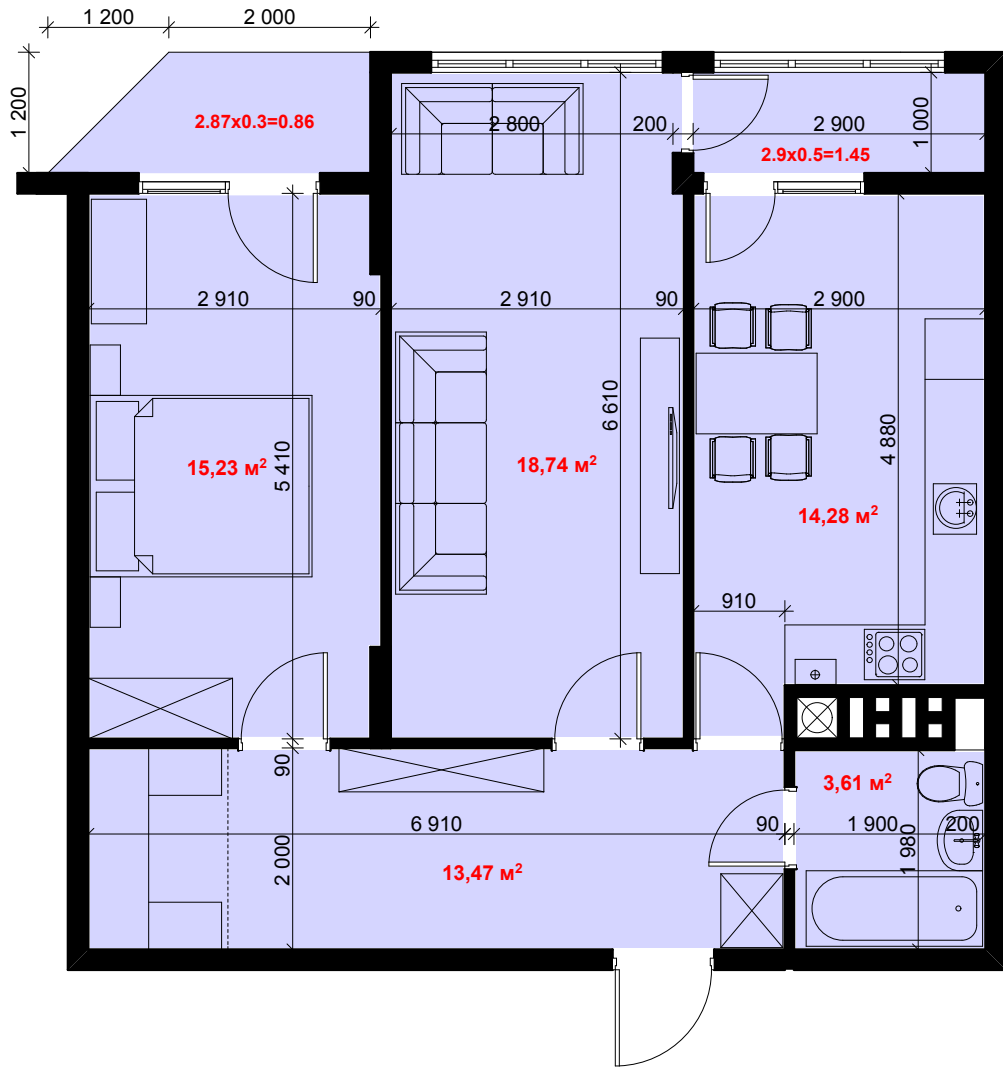

Квартиры № 4, 15, 26, 37, 48

Жилая площадь квартиры- 33.97

Площадь квартиры- 65.33

Общая площадь квартиры- 67.64