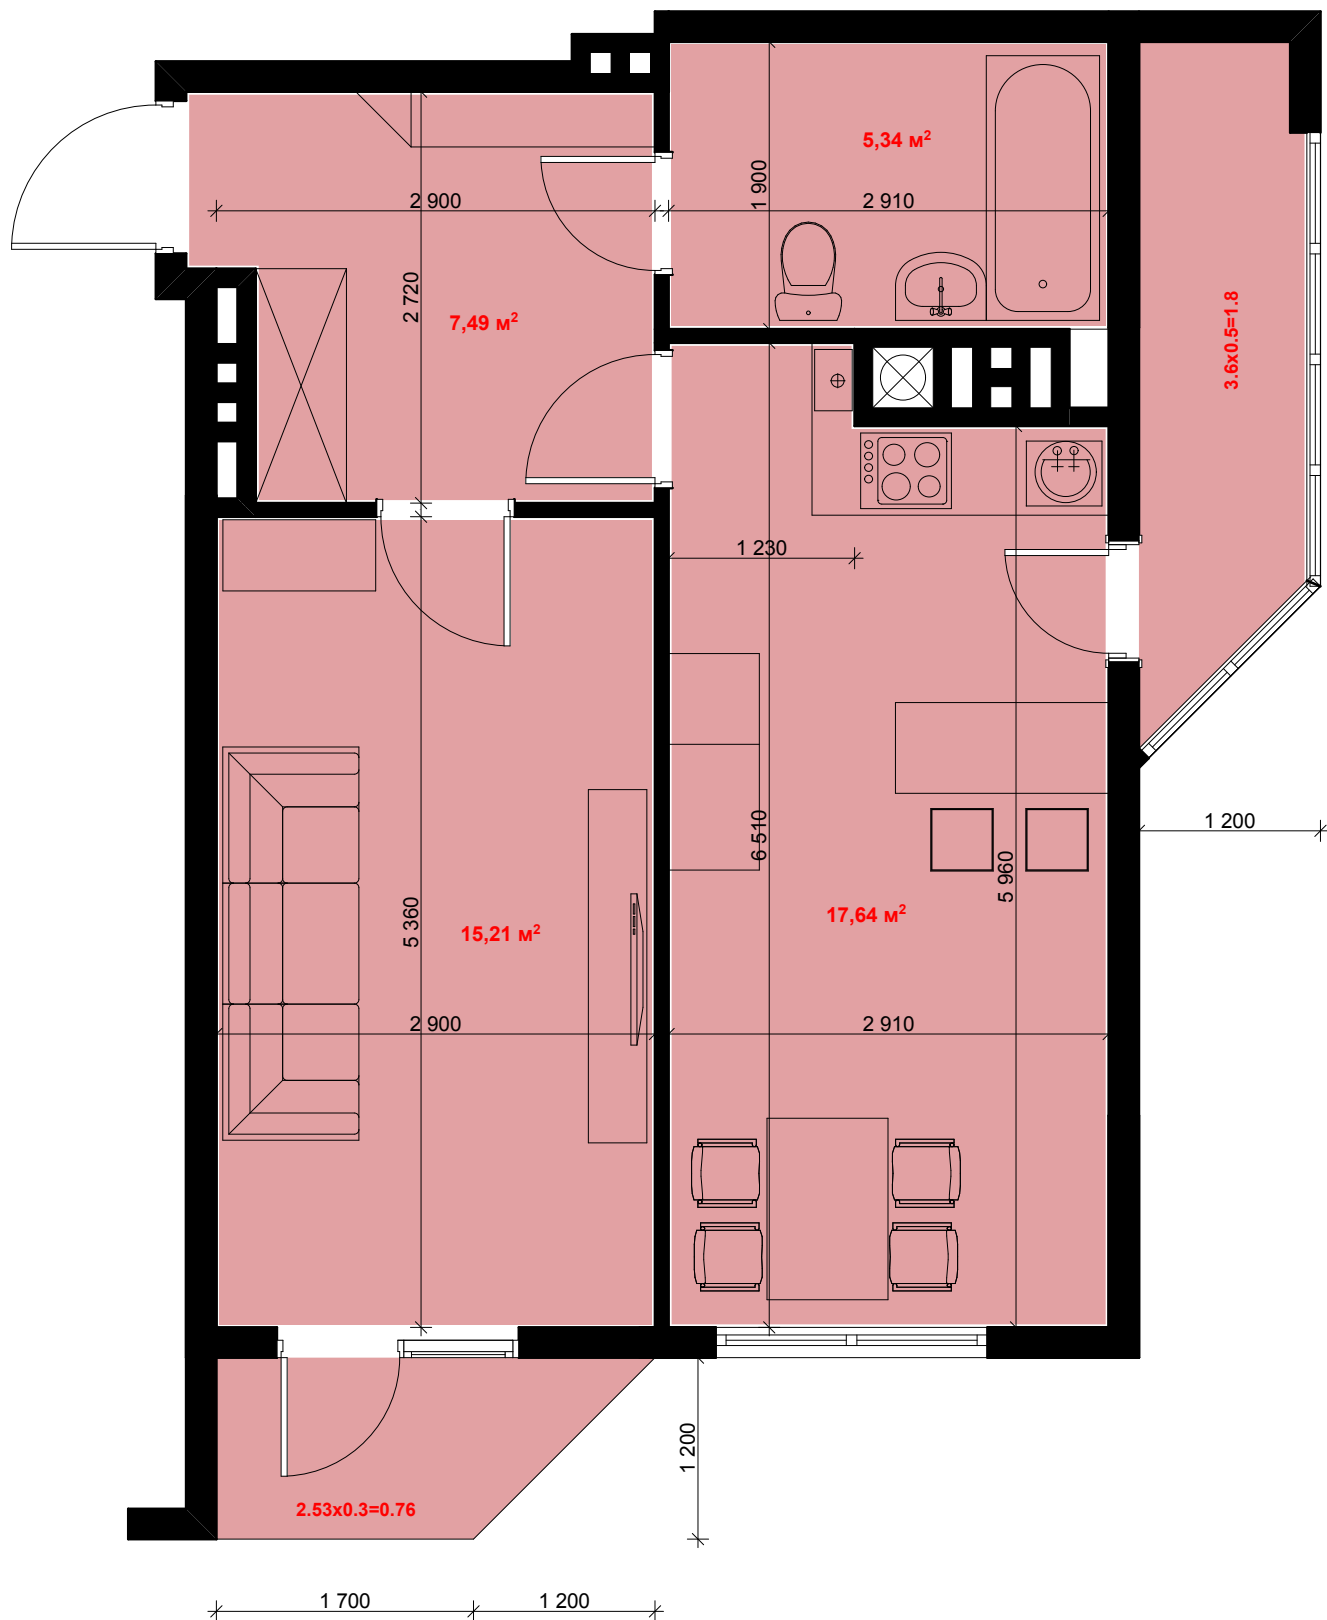

Квартиры № 9, 20, 31, 42, 53

Жилая площадь квартиры- 15.21  
 Площадь квартиры- 45.68  
 Общая площадь квартиры- 48.24