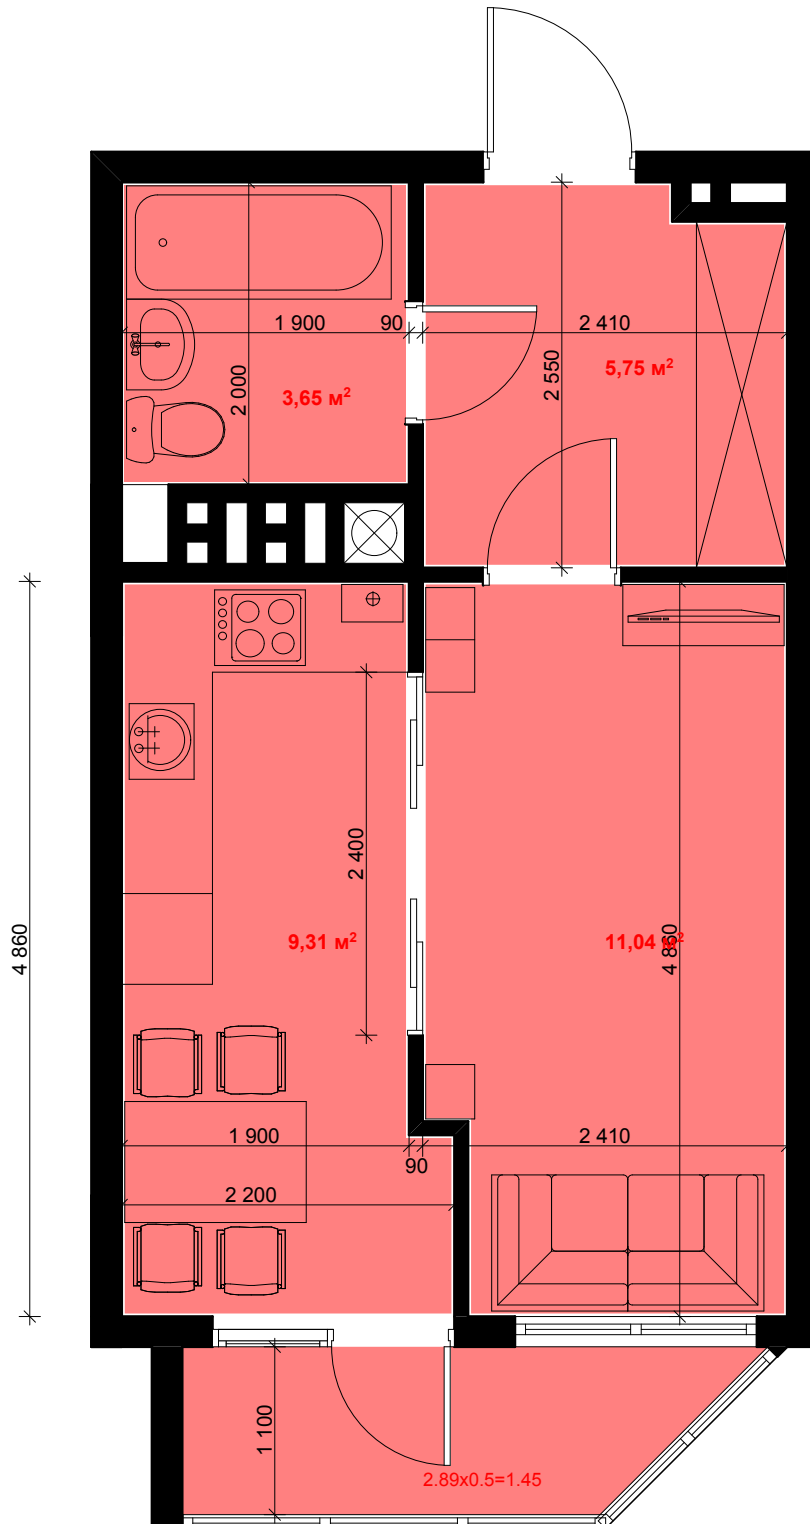

Квартиры № 1, 12, 23, 34, 45

Жилая площадь квартиры- 11.04

Площадь квартиры- 29.75

Общая площадь квартиры- 31.2