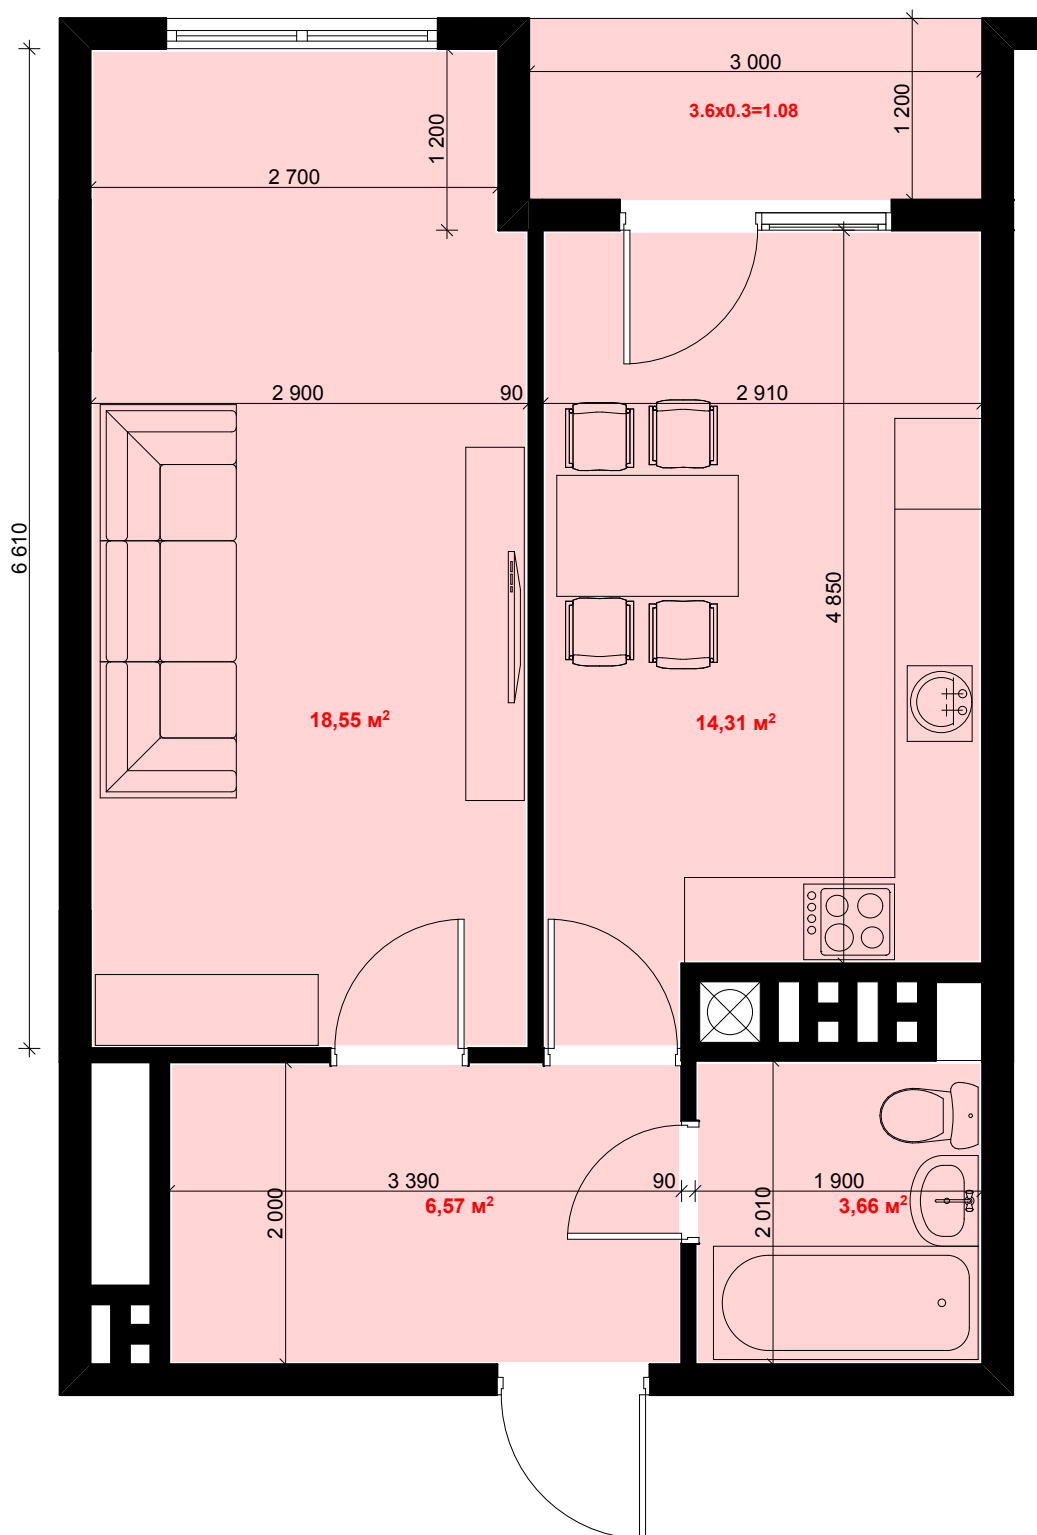

Квартиры № 6, 17, 28, 39, 50

Жилая площадь квартиры-	18.55
Площадь квартиры-	43.09
Общая площадь квартиры-	44.17